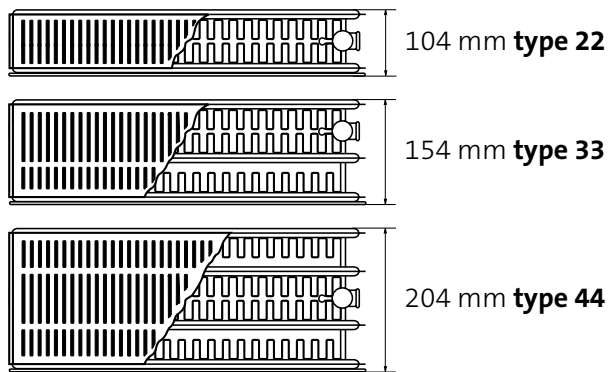

Parada plint