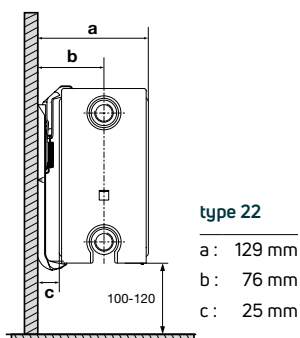

type 33

type 44

lengte ▼	hoogte ►	200	200	200	200	200	200
600	75/65/20	434	628	803	430	598	793
	45/35/20	126	180	228	125	169	226
700	75/65/20	507	733	937	502	697	925
	45/35/20	146	210	266	146	197	263
800	75/65/20	579	838	1071	574	797	1057
	45/35/20	167	240	304	167	226	301
900	75/65/20	652	942	1205	645	896	1189
	45/35/20	188	270	342	188	254	339
1000	75/65/20	724	1047	1339	717	996	1321
	45/35/20	209	300	380	208	282	376
1100	75/65/20	796	1152	1473	789	1096	1453
	45/35/20	230	330	418	229	310	414
1200	75/65/20	869	1256	1607	860	1195	1585
	45/35/20	251	360	456	250	338	451
1400	75/65/20	1014	1466	1875	1004	1394	1849
	45/35/20	293	420	532	292	395	527
1600	75/65/20	1158	1675	2142	1147	1594	2114
	45/35/20	335	480	608	333	451	602
1800	75/65/20	1303	1885	2410	1291	1793	2378
	45/35/20	377	540	684	375	508	677
2000	75/65/20	1448	2094	2678	1434	1992	2642
	45/35/20	418	600	760	417	564	752
2300	75/65/20	1665	2408	3080	1649	2291	3038
	45/35/20	481	690	874	479	649	865
2600	75/65/20	1882	2722	3481	1864	2590	3435
	45/35/20	544	779	988	542	733	978
3000	75/65/20	2172	3141	4017	2151	2988	3963
	45/35/20	628	899	1140	625	846	1128
volume (l/m)		2,50	3,80	5,50	2,50	3,80	5,50
gewicht (kg/m)		14,95	21,45	28,05	16,60	23,15	29,80
EN 442 - 90/70/20°C		922	1335	1711	912	1273	1686
delta T30		368	530	674	366	501	666
n-waarde		1,3238	1,3337	1,3433	1,3176	1,3458	1,3396

Parada plint is rechts en links verkrijgbaar.
afgiftes gemeten volgens EN 442 – 75/65/20 °C (ΔT50)

type 22

type 33

type 44

type 22, 33, 44

Aangezien het aansluitventiel zich bij type 33 excentrisch in de radiator bevindt, wijzigt de maat b naar 126 mm bij linkse aansluiting.