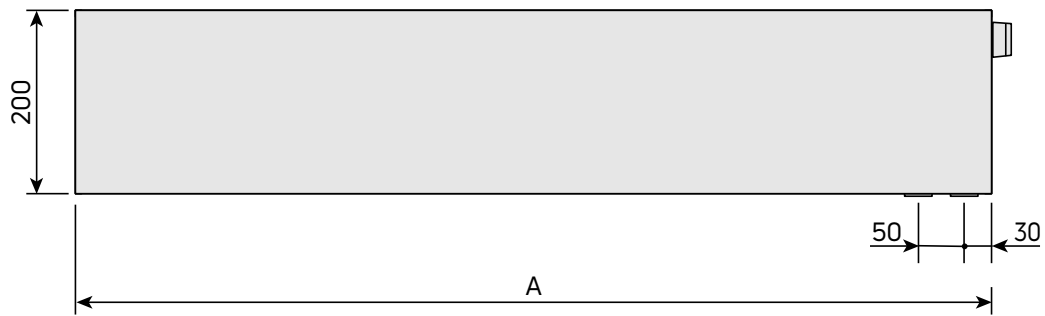

type 33

type 44

lengte ▼	hoogte ►	200	200	200	200	200	200
600	75/65/20	434	628	803	430	598	793
	45/35/20	126	180	228	125	169	226
700	75/65/20	507	733	937	502	697	925
	45/35/20	146	210	266	146	197	263
800	75/65/20	579	838	1071	574	797	1057
	45/35/20	167	240	304	167	226	301
900	75/65/20	652	942	1205	645	896	1189
	45/35/20	188	270	342	188	254	339
1000	75/65/20	724	1047	1339	717	996	1321
	45/35/20	209	300	380	208	282	376
1100	75/65/20	796	1152	1473	789	1096	1453
	45/35/20	230	330	418	229	310	414
1200	75/65/20	869	1256	1607	860	1195	1585
	45/35/20	251	360	456	250	338	451
1400	75/65/20	1014	1466	1875	1004	1394	1849
	45/35/20	293	420	532	292	395	527
1600	75/65/20	1158	1675	2142	1147	1594	2114
	45/35/20	335	480	608	333	451	602
1800	75/65/20	1303	1885	2410	1291	1793	2378
	45/35/20	377	540	684	375	508	677
2000	75/65/20	1448	2094	2678	1434	1992	2642
	45/35/20	418	600	760	417	564	752
2300	75/65/20	1665	2408	3080	1649	2291	3038
	45/35/20	481	690	874	479	649	865
2600	75/65/20	1882	2722	3481	1864	2590	3435
	45/35/20	544	779	988	542	733	978
3000	75/65/20	2172	3141	4017	2151	2988	3963
	45/35/20	628	899	1140	625	846	1128
volume (l/m)		2,50	3,80	5,50	2,50	3,80	5,50
gewicht (kg/m)		14,95	21,45	28,05	16,60	23,15	29,80
EN 442 - 90/70/20°C		922	1335	1711	912	1273	1686
delta T30		368	530	674	366	501	666
n-waarde		1,3238	1,3337	1,3433	1,3176	1,3458	1,3396

Parada plint is rechts en links verkrijgbaar.
afgiftes gemeten volgens EN 442 – 75/65/20 °C (ΔT50)

type 22

type 33

type 44

type 22, 33, 44

Aangezien het aansluitventiel zich bij type 33 excentrisch in de radiator bevindt, wijzigt de maat b naar 126 mm bij linkse aansluiting.