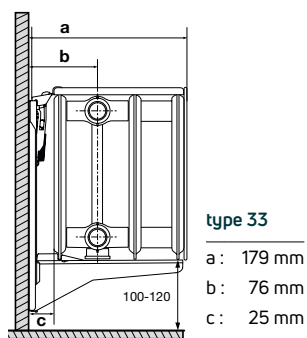

type 33

type 44

lengte ▼	hoogte ►	200	200	200	200	200	200
600	75/65/20	434	628	803	430	598	793
	45/35/20	126	180	228	125	169	226
700	75/65/20	507	733	937	502	697	925
	45/35/20	146	210	266	146	197	263
800	75/65/20	579	838	1071	574	797	1057
	45/35/20	167	240	304	167	226	301
900	75/65/20	652	942	1205	645	896	1189
	45/35/20	188	270	342	188	254	339
1000	75/65/20	724	1047	1339	717	996	1321
	45/35/20	209	300	380	208	282	376
1100	75/65/20	796	1152	1473	789	1096	1453
	45/35/20	230	330	418	229	310	414
1200	75/65/20	869	1256	1607	860	1195	1585
	45/35/20	251	360	456	250	338	451
1400	75/65/20	1014	1466	1875	1004	1394	1849
	45/35/20	293	420	532	292	395	527
1600	75/65/20	1158	1675	2142	1147	1594	2114
	45/35/20	335	480	608	333	451	602
1800	75/65/20	1303	1885	2410	1291	1793	2378
	45/35/20	377	540	684	375	508	677
2000	75/65/20	1448	2094	2678	1434	1992	2642
	45/35/20	418	600	760	417	564	752
2300	75/65/20	1665	2408	3080	1649	2291	3038
	45/35/20	481	690	874	479	649	865
2600	75/65/20	1882	2722	3481	1864	2590	3435
	45/35/20	544	779	988	542	733	978
3000	75/65/20	2172	3141	4017	2151	2988	3963
	45/35/20	628	899	1140	625	846	1128
volume (l/m)		2,50	3,80	5,50	2,50	3,80	5,50
gewicht (kg/m)		14,95	21,45	28,05	16,60	23,15	29,80
EN 442 - 90/70/20°C		922	1335	1711	912	1273	1686
delta T30		368	530	674	366	501	666
n-waarde		1,3238	1,3337	1,3433	1,3176	1,3458	1,3396

Parada plint is rechts en links verkrijgbaar.
afgiftes gemeten volgens EN 442 – 75/65/20 °C (ΔT50)

type 22

type 33

type 44

type 22, 33, 44

Aangezien het aansluitventiel zich bij type 33 excentrisch in de radiator bevindt, wijzigt de maat b naar 126 mm bij linkse aansluiting.