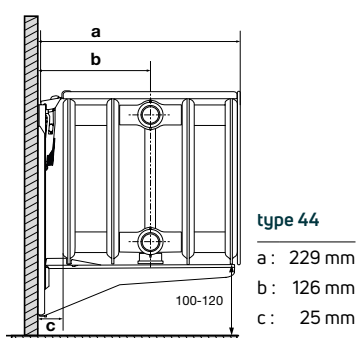

type 33

type 44

lengte ▼	hoogte ►	200	200	200	200	200	200
600	75/65/20	434	628	803	430	598	793
	45/35/20	126	180	228	125	169	226
700	75/65/20	507	733	937	502	697	925
	45/35/20	146	210	266	146	197	263
800	75/65/20	579	838	1071	574	797	1057
	45/35/20	167	240	304	167	226	301
900	75/65/20	652	942	1205	645	896	1189
	45/35/20	188	270	342	188	254	339
1000	75/65/20	724	1047	1339	717	996	1321
	45/35/20	209	300	380	208	282	376
1100	75/65/20	796	1152	1473	789	1096	1453
	45/35/20	230	330	418	229	310	414
1200	75/65/20	869	1256	1607	860	1195	1585
	45/35/20	251	360	456	250	338	451
1400	75/65/20	1014	1466	1875	1004	1394	1849
	45/35/20	293	420	532	292	395	527
1600	75/65/20	1158	1675	2142	1147	1594	2114
	45/35/20	335	480	608	333	451	602
1800	75/65/20	1303	1885	2410	1291	1793	2378
	45/35/20	377	540	684	375	508	677
2000	75/65/20	1448	2094	2678	1434	1992	2642
	45/35/20	418	600	760	417	564	752
2300	75/65/20	1665	2408	3080	1649	2291	3038
	45/35/20	481	690	874	479	649	865
2600	75/65/20	1882	2722	3481	1864	2590	3435
	45/35/20	544	779	988	542	733	978
3000	75/65/20	2172	3141	4017	2151	2988	3963
	45/35/20	628	899	1140	625	846	1128
volume (l/m)		2,50	3,80	5,50	2,50	3,80	5,50
gewicht (kg/m)		14,95	21,45	28,05	16,60	23,15	29,80
EN 442 - 90/70/20°C		922	1335	1711	912	1273	1686
delta T30		368	530	674	366	501	666
n-waarde		1,3238	1,3337	1,3433	1,3176	1,3458	1,3396

Parada plint is rechts en links verkrijgbaar.
afgiftes gemeten volgens EN 442 – 75/65/20 °C (ΔT50)

type 22

type 33

type 44

type 22, 33, 44

Aangezien het aansluitventiel zich bij type 33 excentrisch in de radiator bevindt, wijzigt de maat b naar 126 mm bij linkse aansluiting.