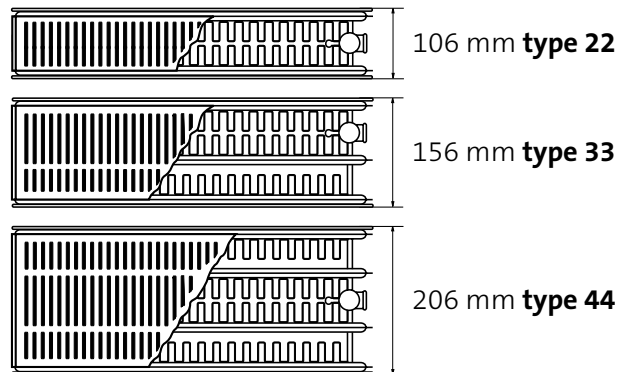

Parada plint D

Wandconsole			Standconsole		
type 22	type 33	type 44	design	opbouw	inbouw

type 22		type 33		type 44	
wand	voet	wand	voet	wand	voet
X	X	X	X	X	X

Gebruik wand- en standconsoles : < 1600 mm : 2 stuks - 1600 - 2400 mm : 3 stuks - > 2400 mm : 4 stuks

9010196200	wandconsole plint - H 200 mm - type 22
9010196204	wandconsole plint - H 200 mm - type 33
9010196205	wandconsole plint - H 200 mm - type 44
9010196202	standconsole plint - H 200 mm - opbouw types 22, 33 & 44
9010196203	standconsole plint - H 200 mm - inbouw types 22, 33 & 44
9022000000	design standconsole plint - type 22
9033000000	design standconsole plint - type 33
9044000000	design standconsole plint - type 44

Standconsoles zijn uitgevoerd in RAL 9016. Ook in kleur verkrijgbaar : 25% meerprijs. - Opgelet : zowel de wand- als de standconsoles dienen apart besteld te worden.

Alle afmetingen in mm